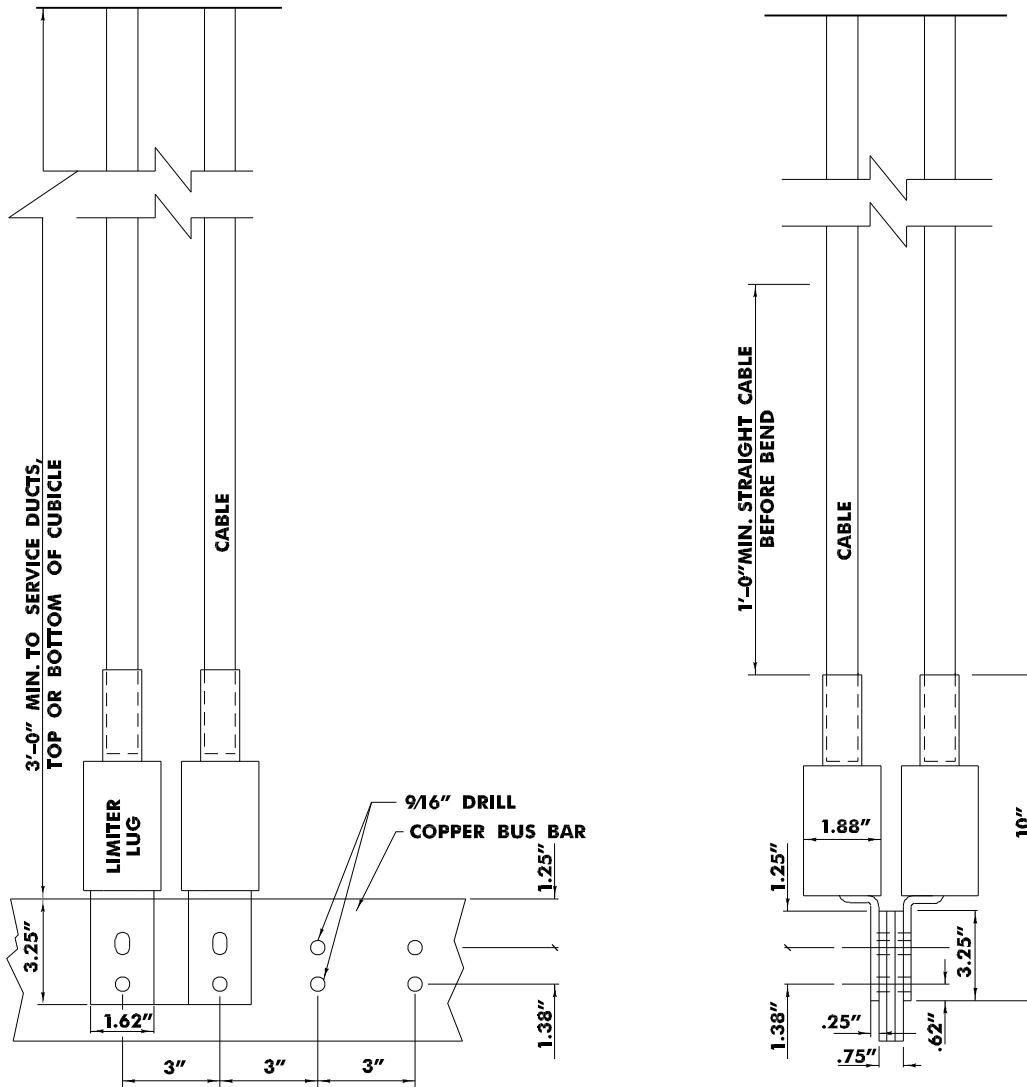

LIMITER INSTALLATION

500 KCMIL CABLES
120/208V 3Ø 4W
277/480V 3Ø 4W
480V 3Ø 3W

12.02.1

LIMITER CATALOG ID - 0000162577